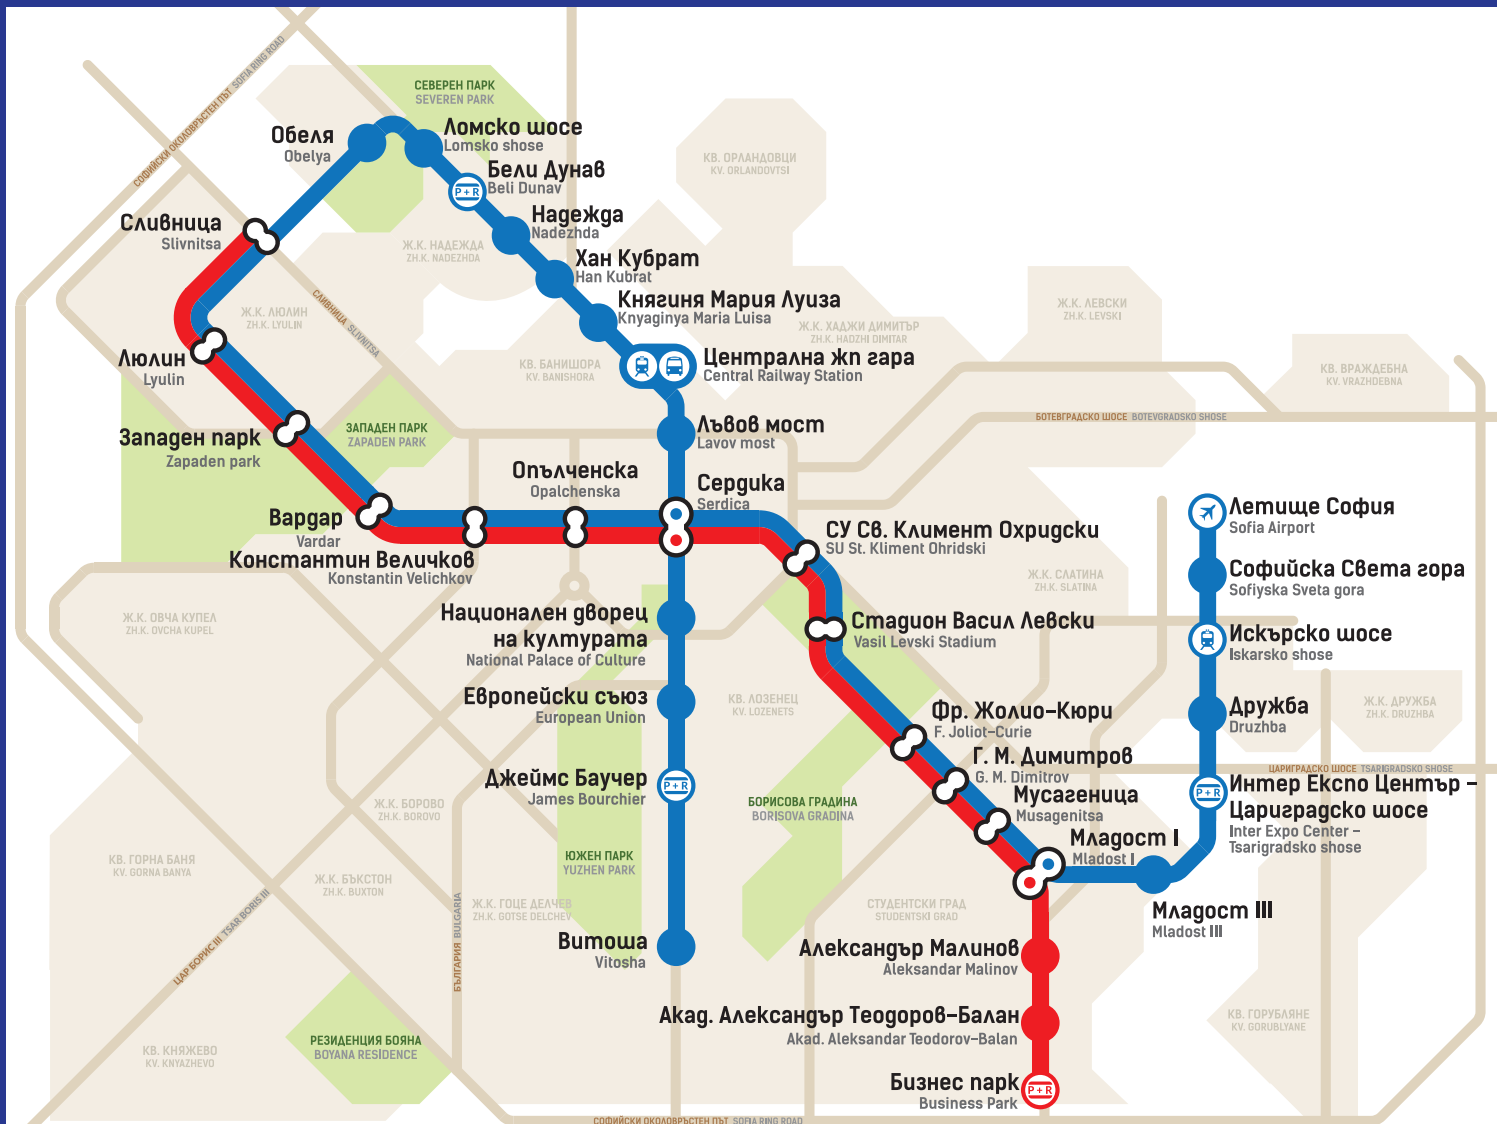

Схема на Софийското метро Sofia Metro map

Легенда: Legend:

- Летище
Airport
- Железопътна гара
Railway station
- Централна автогара
Central bus station
- Паркитай и пътувай
Park and Ride
- Трансферна станция
Transfer station

1 Сливница – Бизнес парк
Slivnitsa – Business Park

2 Витоша – Обеля – Летище София
Vitosha – Obelya – Sofia Airport

Основни забележителности около метростанциите Main points of interest near the metro stations

Сердика Serdica

Антична Сердика
Ancient Serdica

Музей за историята на София
Sofia History Museum

Ларгото
The Largo

Царски дворец
Royal Palace

Народен театър "Иван Вазов"
Ivan Vazov National Theatre

Катедрален храм Св. Неделя
Sv. Nedelya Cathedral

Софийска синагога
Sofia Synagogue

Джамия Баня Башу
Banya Bashi Mosque

СУ Св. Климент Охридски SU St. Kliment Ohridski

СУ Св. Кл. Охридски
SU Sv. Kliment Ohridski

Народно събрание
National Assembly

Борисова градина
Borisova Gradina